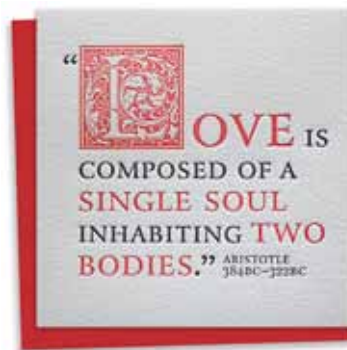

WT330

TY028

QUOTE タイポグラファー、ジムウイリアムによる 21 世紀に響く、名言・格言・引用シリーズ

Card Size: 125x125mm 小売価格 ¥483- 税込 (本体 ¥460) 発注単位 6 枚

TY126

～永く生きれば生きる程、人生はより美しいものになる。～フランクロイドライト (アメリカの建築家)

TY036

～どうせ歳をとるなら、陽気な笑いでこの顔にしわをつけたい～シェイクスピア (イギリスの劇作家)

TY037

～愛とは、2つの体に宿るひとつのたましいである～アリストテレス (古代ギリシアの哲学者)

TY068

～恋に落ちるのは、重力のせいじゃないね～アインシュタイン (ドイツの理論物理学者)

Fleurons

BFL09

BFL101

BFL102